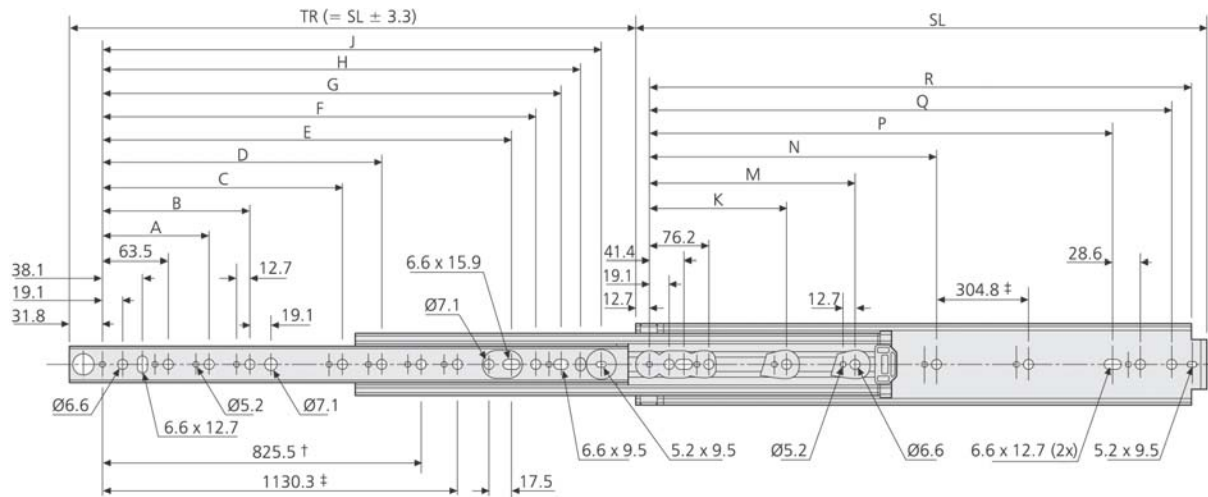

Accuride introduces 9301-0044

Accuride is pleased to announce the introduction of the following new product to the Quick Ship programme.

9301-0044

9301	mm																			kg	
	SL	TR	A	B	C	D	E	F	G	H	J	K	M	N	P	Q	R	W	L*		
DZ9301-0010U	254.0	254.0	-	-	-	-	-	103.1	128.5	142.6	166.6	-	-	-	152.4	209.6	228.6	1.25	227		
DZ9301-0012U	304.8	304.8	-	-	-	-	-	153.9	179.3	198.4	217.4	-	-	-	203.2	260.4	279.4	1.50	227		
DZ9301-0014U	355.6	355.6	-	-	-	-	-	204.7	230.1	249.2	268.2	-	-	-	254.0	311.2	330.2	1.75	227		
DZ9301-0016U	406.4	406.4	127.0	-	-	-	-	255.5	280.9	300.0	319.0	-	-	-	304.8	362.0	381.0	2.00	227		
DZ9301-0018U	457.2	457.2	127.0	-	-	-	246.1	306.3	331.7	350.8	369.8	-	-	-	355.6	412.8	431.8	2.25	227		
DZ9301-0020U	508.0	508.0	127.0	190.5	-	-	296.9	357.1	382.5	401.6	420.6	-	-	-	406.4	463.6	482.6	2.48	227		
DZ9301-0022U	558.8	558.8	127.0	190.5	-	-	347.7	407.9	433.3	452.4	471.4	-	-	-	457.2	514.4	533.4	2.73	227		
DZ9301-0024U	609.6	609.6	127.0	190.5	-	-	398.5	458.7	484.1	503.2	522.2	-	-	-	508.0	565.2	584.2	3.05	227		
DZ9301-0026U	660.4	660.4	127.0	190.5	-	-	449.3	509.5	534.9	554.0	573.0	-	-	-	558.8	616.0	635.0	3.30	227		
DZ9301-0028U	711.2	711.2	127.0	190.5	-	-	500.1	560.3	585.7	604.8	623.8	-	-	-	609.6	666.8	685.8	3.55	227		
DZ9301-0030U	762.0	762.0	127.0	190.5	368.3	-	550.9	611.1	636.5	655.6	674.6	235.0	-	501.7	660.4	717.6	736.6	3.80	222		
DZ9301-0032U	812.8	812.8	127.0	190.5	368.3	-	601.7	661.9	687.3	706.4	725.4	235.0	393.7	552.5	711.2	768.4	787.4	4.10	218		
DZ9301-0034U	863.6	863.6	127.0	190.5	368.3	469.9	652.5	712.7	738.1	757.2	776.2	235.0	419.1	603.3	762.0	819.2	838.2	4.40	213		
DZ9301-0036U	914.4	914.4	127.0	190.5	368.3	520.7	703.3	763.5	788.9	808.0	827.0	235.0	444.5	654.1	812.8	870.0	889.0	4.60	209		
DZ9301-0040U	1016.0	1016.0	127.0	190.5	368.3	520.7	804.9	865.1	890.5	909.6	928.6	235.0	546.1	755.7	914.4	971.6	990.6	5.10	200		
DZ9301-0042U	1066.8	1066.8	127.0	190.5	368.3	520.7	855.7	915.9	941.3	960.4	979.4	235.0	546.1	806.5	965.2	1022.4	1041.4	5.40	195		
DZ9301-0044U	1117.6	1117.6	127.0	190.5	368.3	520.7	906.5	966.7	992.1	1011.2	1030.2	235.0	546.1	857.3	1016.0	1073.2	1092.2	5.65	182		
DZ9301-0048U	1219.2	1219.2	127.0	190.5	368.3	520.7	1008.1	1068.3	1093.7	1112.8	1131.8	235.0	596.9	958.9	1117.6	1174.8	1193.8	6.10	182		
DZ9301-0060U	1524.0	1524.0	127.0	190.5	368.3	520.7	1312.9	1373.1	1398.5	1417.6	1436.6	235.0	596.9	958.9	1422.4	1479.6	1498.6	7.60	154		